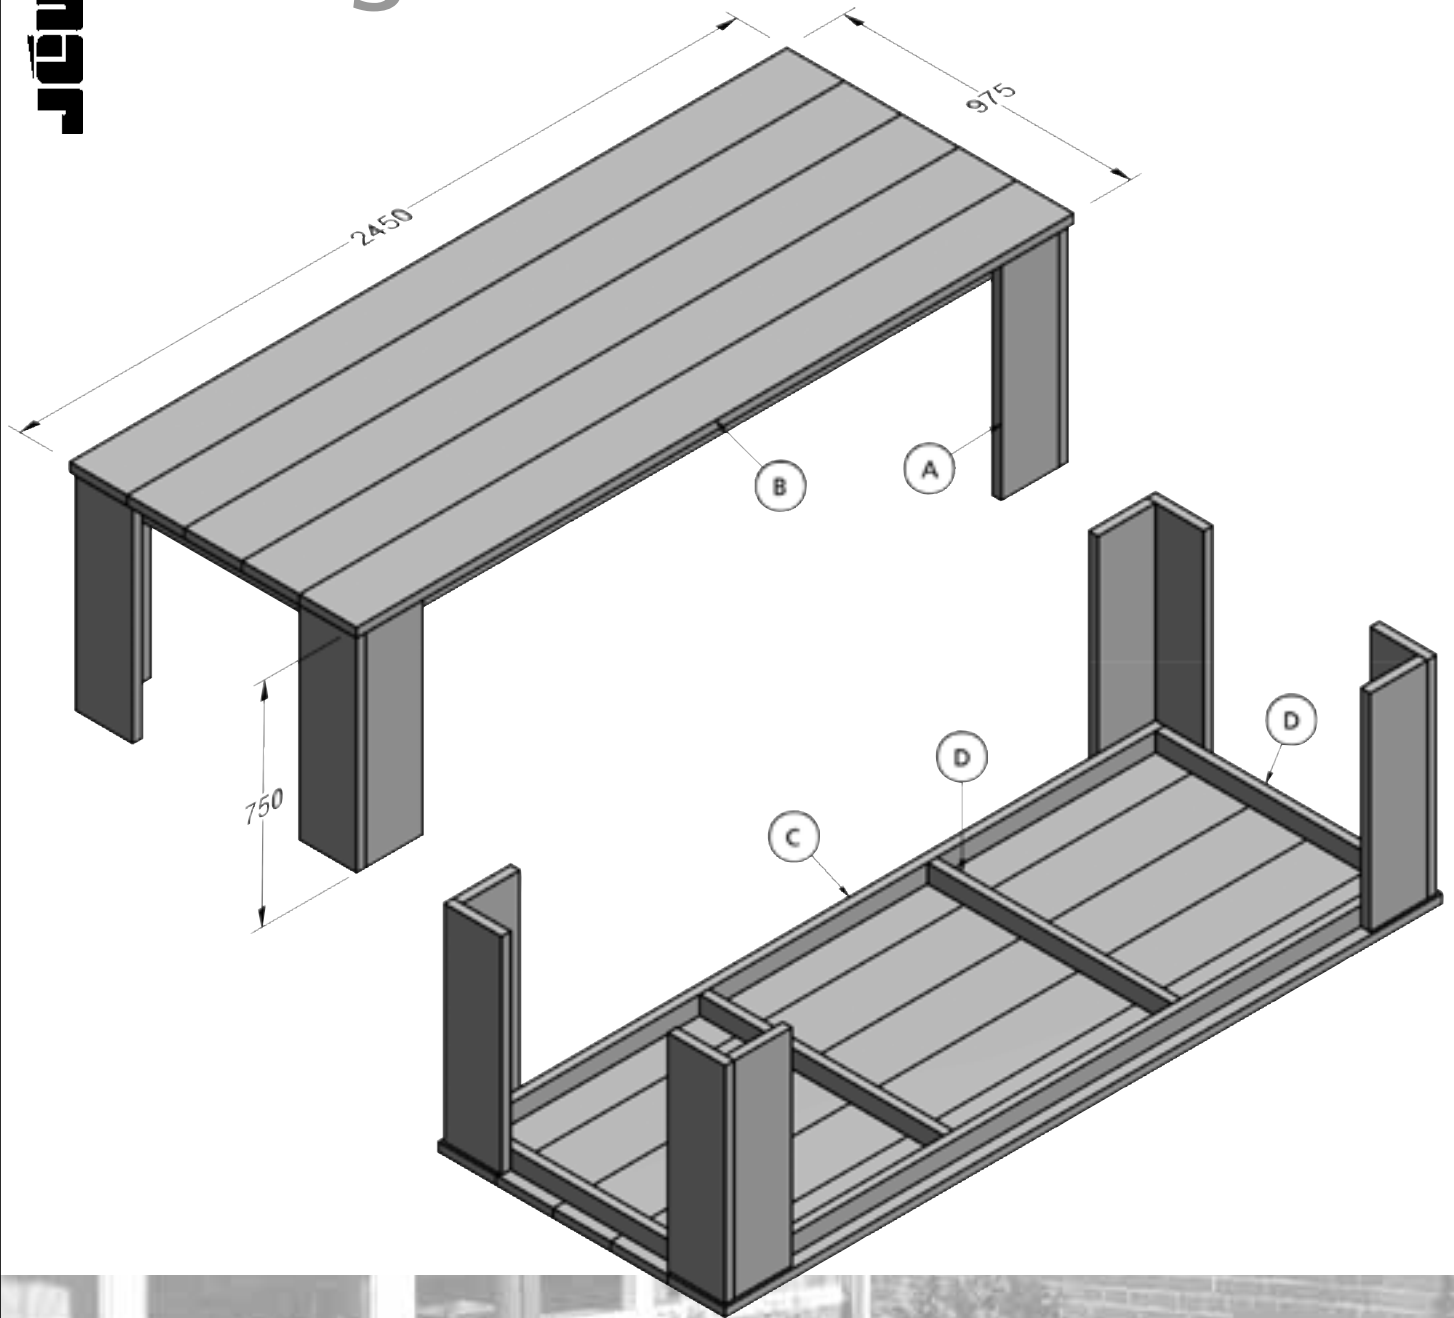

Steigerhout Tafel basic

Tafel basic Boodschappenlijst

Aantal	Materiaal	Lengte
8x	Steigerhout 30x195 mm	2500 mm
4x	Verbindingslat breed 30x62 mm	2500 mm
1 doos	Zelfborende schroef 5x50mm, 100st	

Tafel basic Zaaglijst

Item	Aantal	Materiaal	Lengte
A	8x	Steigerhout 30x195 mm	720 mm
B	5x	Steigerhout 30x195 mm	2450 mm
C	2x	Verbindingslat breed 30x62 mm	2370 mm
D	4x	Verbindingslat breed 30x62 mm	835 mm
±	96x	Zelfborende schroef 5x50mm	