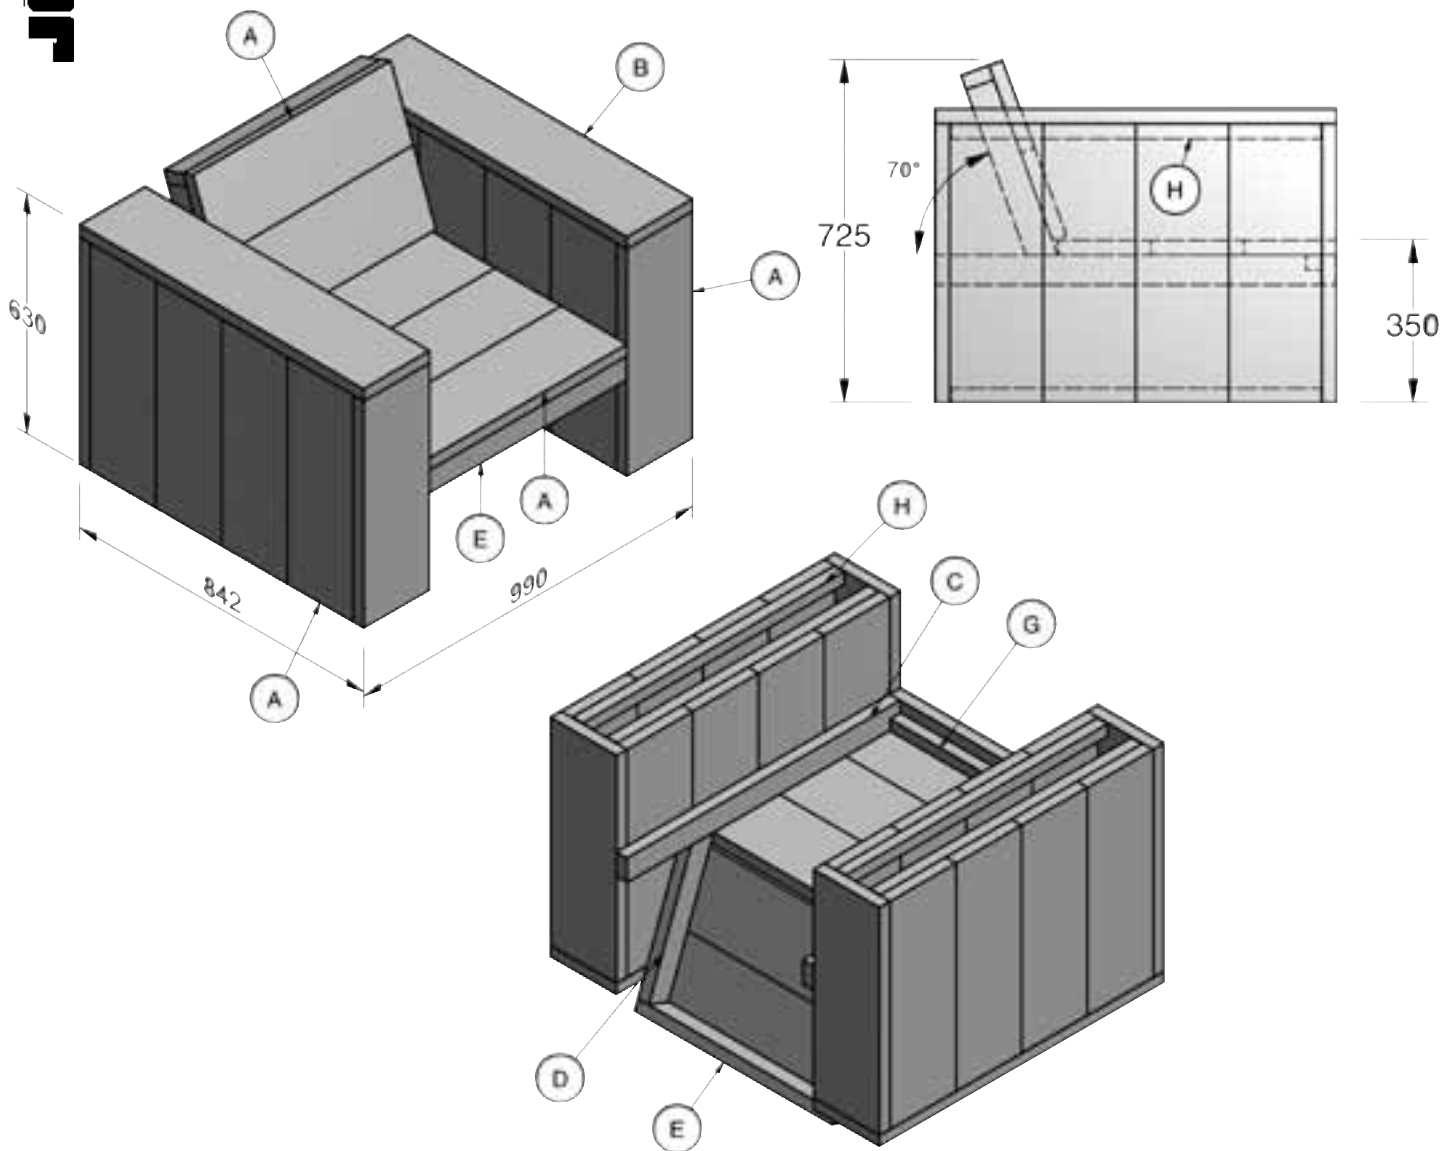

Steigerhout Stoel XL

Stoel XL Boodschappenlijst

Aantal	Materiaal	Lengte
7x	Steigerhout 30x195 mm	2500 mm
2x	Verbindingslat breed 30x62 mm	2500 mm
3x	Verbindingslat smal 30x30 mm	2500 mm
1 doos	Zelfborende schroef 5x50mm, 200st	

Stoel XL Zaaglijst

Item	Aantal	Materiaal	Lengte
A	25x	Steigerhout 30x195 mm	600 mm
B	2x	Steigerhout 30x195 mm	842 mm
C	2x	Verbindingslat breed 30x62 mm	810 mm
D	2x	Verbindingslat breed 30x62 mm	395 mm
E	2x	Verbindingslat breed 30x62 mm	600 mm
G	1x	Verbindingslat smal 30x30 mm	536 mm
H	8x	Verbindingslat smal 30x30 mm	775 mm
+/-	170x	Zelfborende schroef 5x50mm	